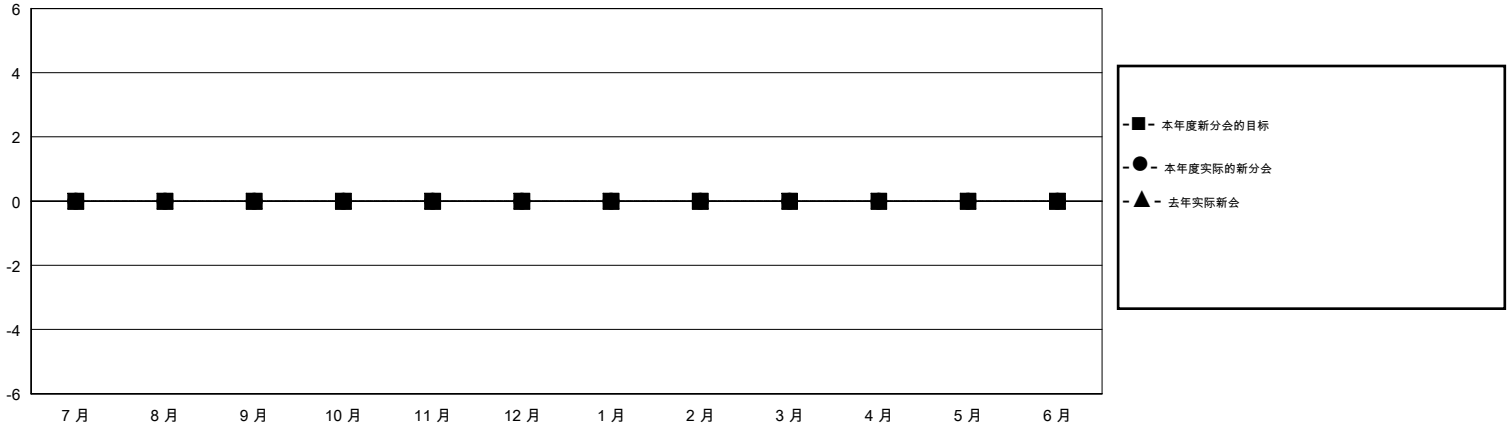

MONTHLY MEMBERSHIP PROGRESS REPORT

District 381

Results as of: 8/31/2019

GMT:

地点 CHINA

GMT宪章区

分会			
成果 2019-2020			
季	新分会目标	新会	会员流失的分会
7月/8月/9月	0	0	1
10月/11月/12月	0	0	0
1月/2月/3月	0	0	0
4月/5月/6月	0	0	0

位会员@每位须缴			
成果 2019-2020			
季	会员净增长目标	实际会员增长数	实际退会会员 (包括转会)
7月/8月/9月	0	10	10
10月/11月/12月	0	0	0
1月/2月/3月	0	0	0
4月/5月/6月	0	0	0

目标与实际新会累积

目标和实际会员累积

已取消的分会: 1	4 CLUBS OF 274 增添1位或以上的新会员	性别分布 男 6,530 (67.08%) 女 3,205 (32.92%)
放弃的会员 过世 0 分会已取消 0 其他 10 总计 10	点击这里取得累计会员数据	总计家庭单位会员数 442 支付减半会费的家庭会员 225