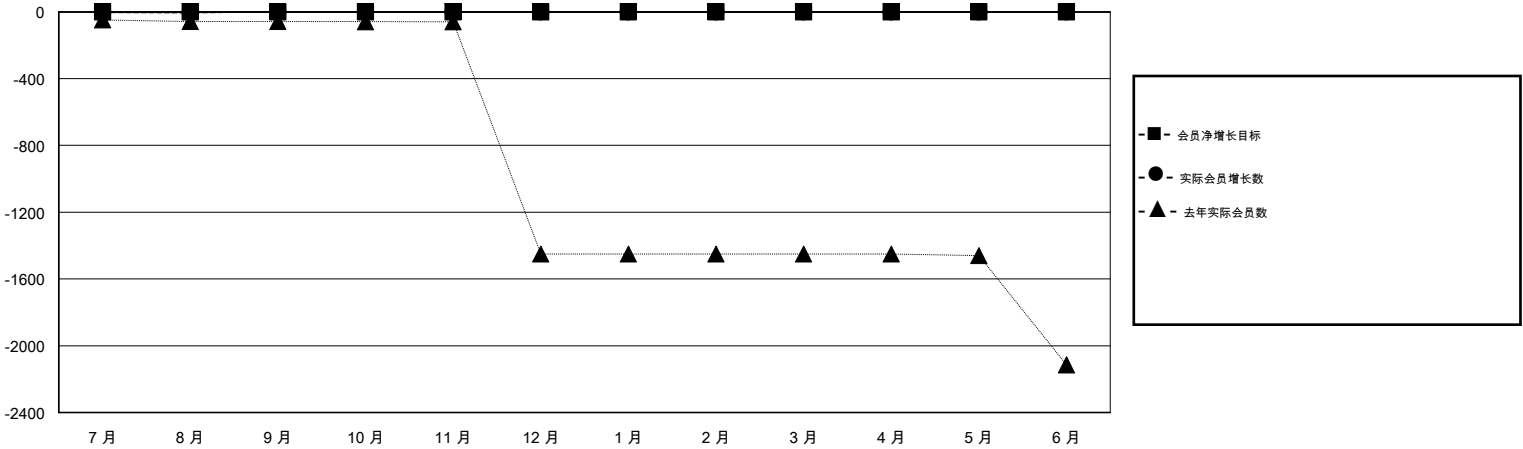

MONTHLY MEMBERSHIP PROGRESS REPORT

District 381

Results as of: 8/31/2019

GMT:

地点 CHINA

GMT宪章区

分会			
成果 2019-2020			
季	新分会目标	新会	会员流失的分会
7月/8月/9月	0	0	1
10月/11月/12月	0	0	0
1月/2月/3月	0	0	0
4月/5月/6月	0	0	0

位会员@每位须缴			
成果 2019-2020			
季	会员净增长目标	实际会员增长数	实际退会会员 (包括转会)
7月/8月/9月	0	10	10
10月/11月/12月	0	0	0
1月/2月/3月	0	0	0
4月/5月/6月	0	0	0

目标与实际新会累积

目标和实际会员累积

已取消的分会: 1	4 CLUBS OF 274 增添1位或以上的新会员	性别分布 男 6,530 (67.08%) 女 3,205 (32.92%)
放弃的会员 过世 0 分会已取消 0 其他 10 总计 10	点击这里取得累计会员数据	总计家庭单位会员数 442 支付减半会费的家庭会员 225